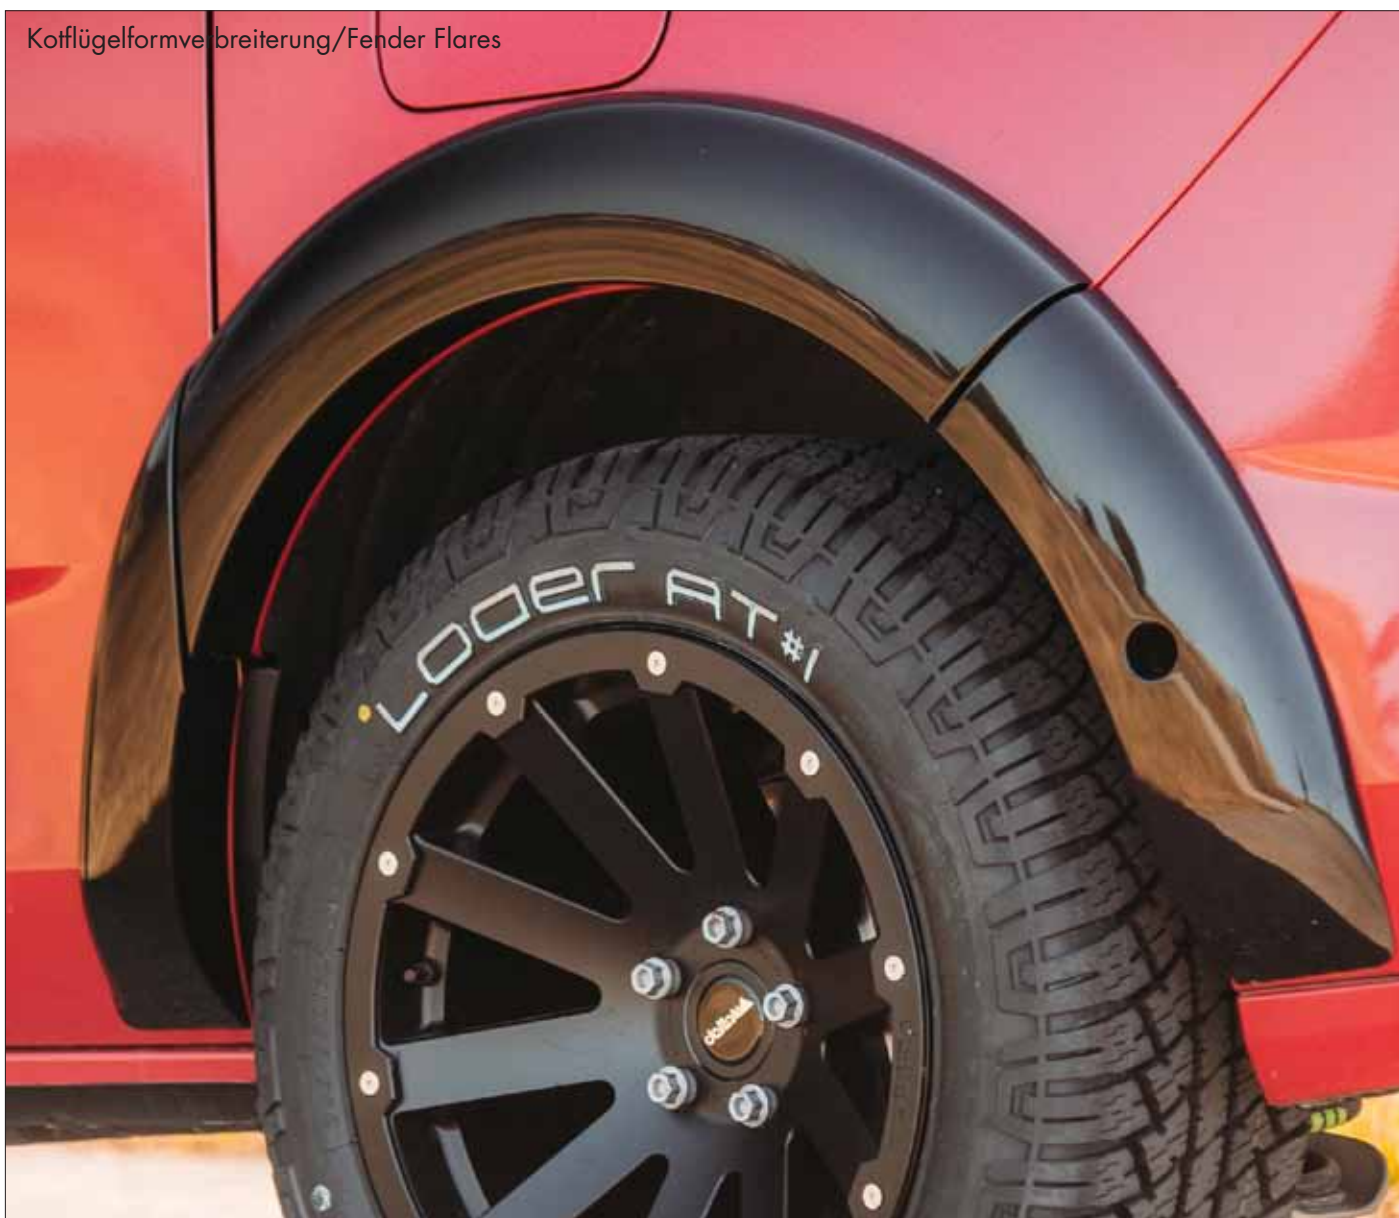

ACCESSORIES
VW MULTIVAN T7

DAS ABENTEUER OFFROAD

Felgen/Wheels Hanma black 18x9, Reifen Loder AT #1 255/55-18
Dachträger/Roof Rack, Höherlegung/Body Lift Kit 50 mm,
Kotflügelverbreiterung/Fender Flares

Felgen/Wheels Hanma black 18x9, Reifen Loder AT #1 255/55-18

Felgen/Wheels Hanma black 18x9, Reifen Loder AT #1 255/55-18
Dachträger/Roof Rack, Höherlegung/Body Lift Kit 50 mm,
Kotflügelverbreiterung/Fender Flares

Kotflügelverbreiterung/Fender Flares

Delta Geländesport und Zubehör Handels GmbH